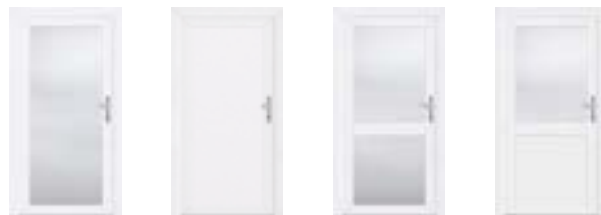

NTA5   NTA6   NTA7   NTA8

Drücker finden Sie unter der Kategorie Sonstiges.

U_g-Werte*	NT A 1	NT A 2	NT A 3	NT A 4
Holz | Kiefer / Meranti / Fichte	1,2 W/m²K	1,1 W/m²K	1,2 W/m²K	1,3 W/m²K
	NT A 5	NT A 6	NT A 7	NT A 8
Kunststoff | KF 404 S	1,2 W/m²K	1,0 W/m²K	1,3 W/m²K	1,2 W/m²K
Kunststoff | KF 694	1,3 W/m²K	1,0 W/m²K	1,3 W/m²K	1,1 W/m²K
Kunststoff | KF 724 S	1,2 W/m²K	1,0 W/m²K	1,3 W/m²K	1,2 W/m²K
Kunststoff | KF 714 S	1,2 W/m²K	0,96 W/m²K	1,2 W/m²K	1,1 W/m²K
Aluminium | AT 65	1,9 W/m²K	1,6 W/m²K	2,0 W/m²K	1,8 W/m²K
Aluminium | AT 78	1,5 W/m²K	1,2 W/m²K	1,5 W/m²K	1,5 W/m²K

Farben	Handwerker-Nettopreise
Holz | 4-Schicht Farboberfläche nach KNEER-SÜDFENSTER-Farbkarte	140,00 €
Holz | 4-Schicht Farboberfläche in RAL nach Wahl	325,00 €
Holz | genutete Platte außen	80,00 €
Kunststoff | 1-seitig foliert (Standardfarben)	150,00 €
Kunststoff | 2-seitig foliert / Acryl (Acryl nur außen) (Standardfarben)	280,00 €
Aluminium | Farbe nach KNEER-SÜDFENSTER Aluminium-Farbfächer**	150,00 €
Aluminium | Preisgruppe 3-5	270,00 €

Bei Ihren Bestellungen benutzen Sie bitte das TOP MODELLE Bestellformular

* Berechnungsgrundlage U_g-Wert nach DIN EN ISO 10077-1 (Referenzgröße 1230 x 2180 mm)
** Mehrpreis Farbe bezieht sich auf beidseitig gleiche Farbe, oder außen Farbe innen RAL 9016 Verkehrsweiß (nicht Holzdekor)

RÜCKSEITE BEACHTEN